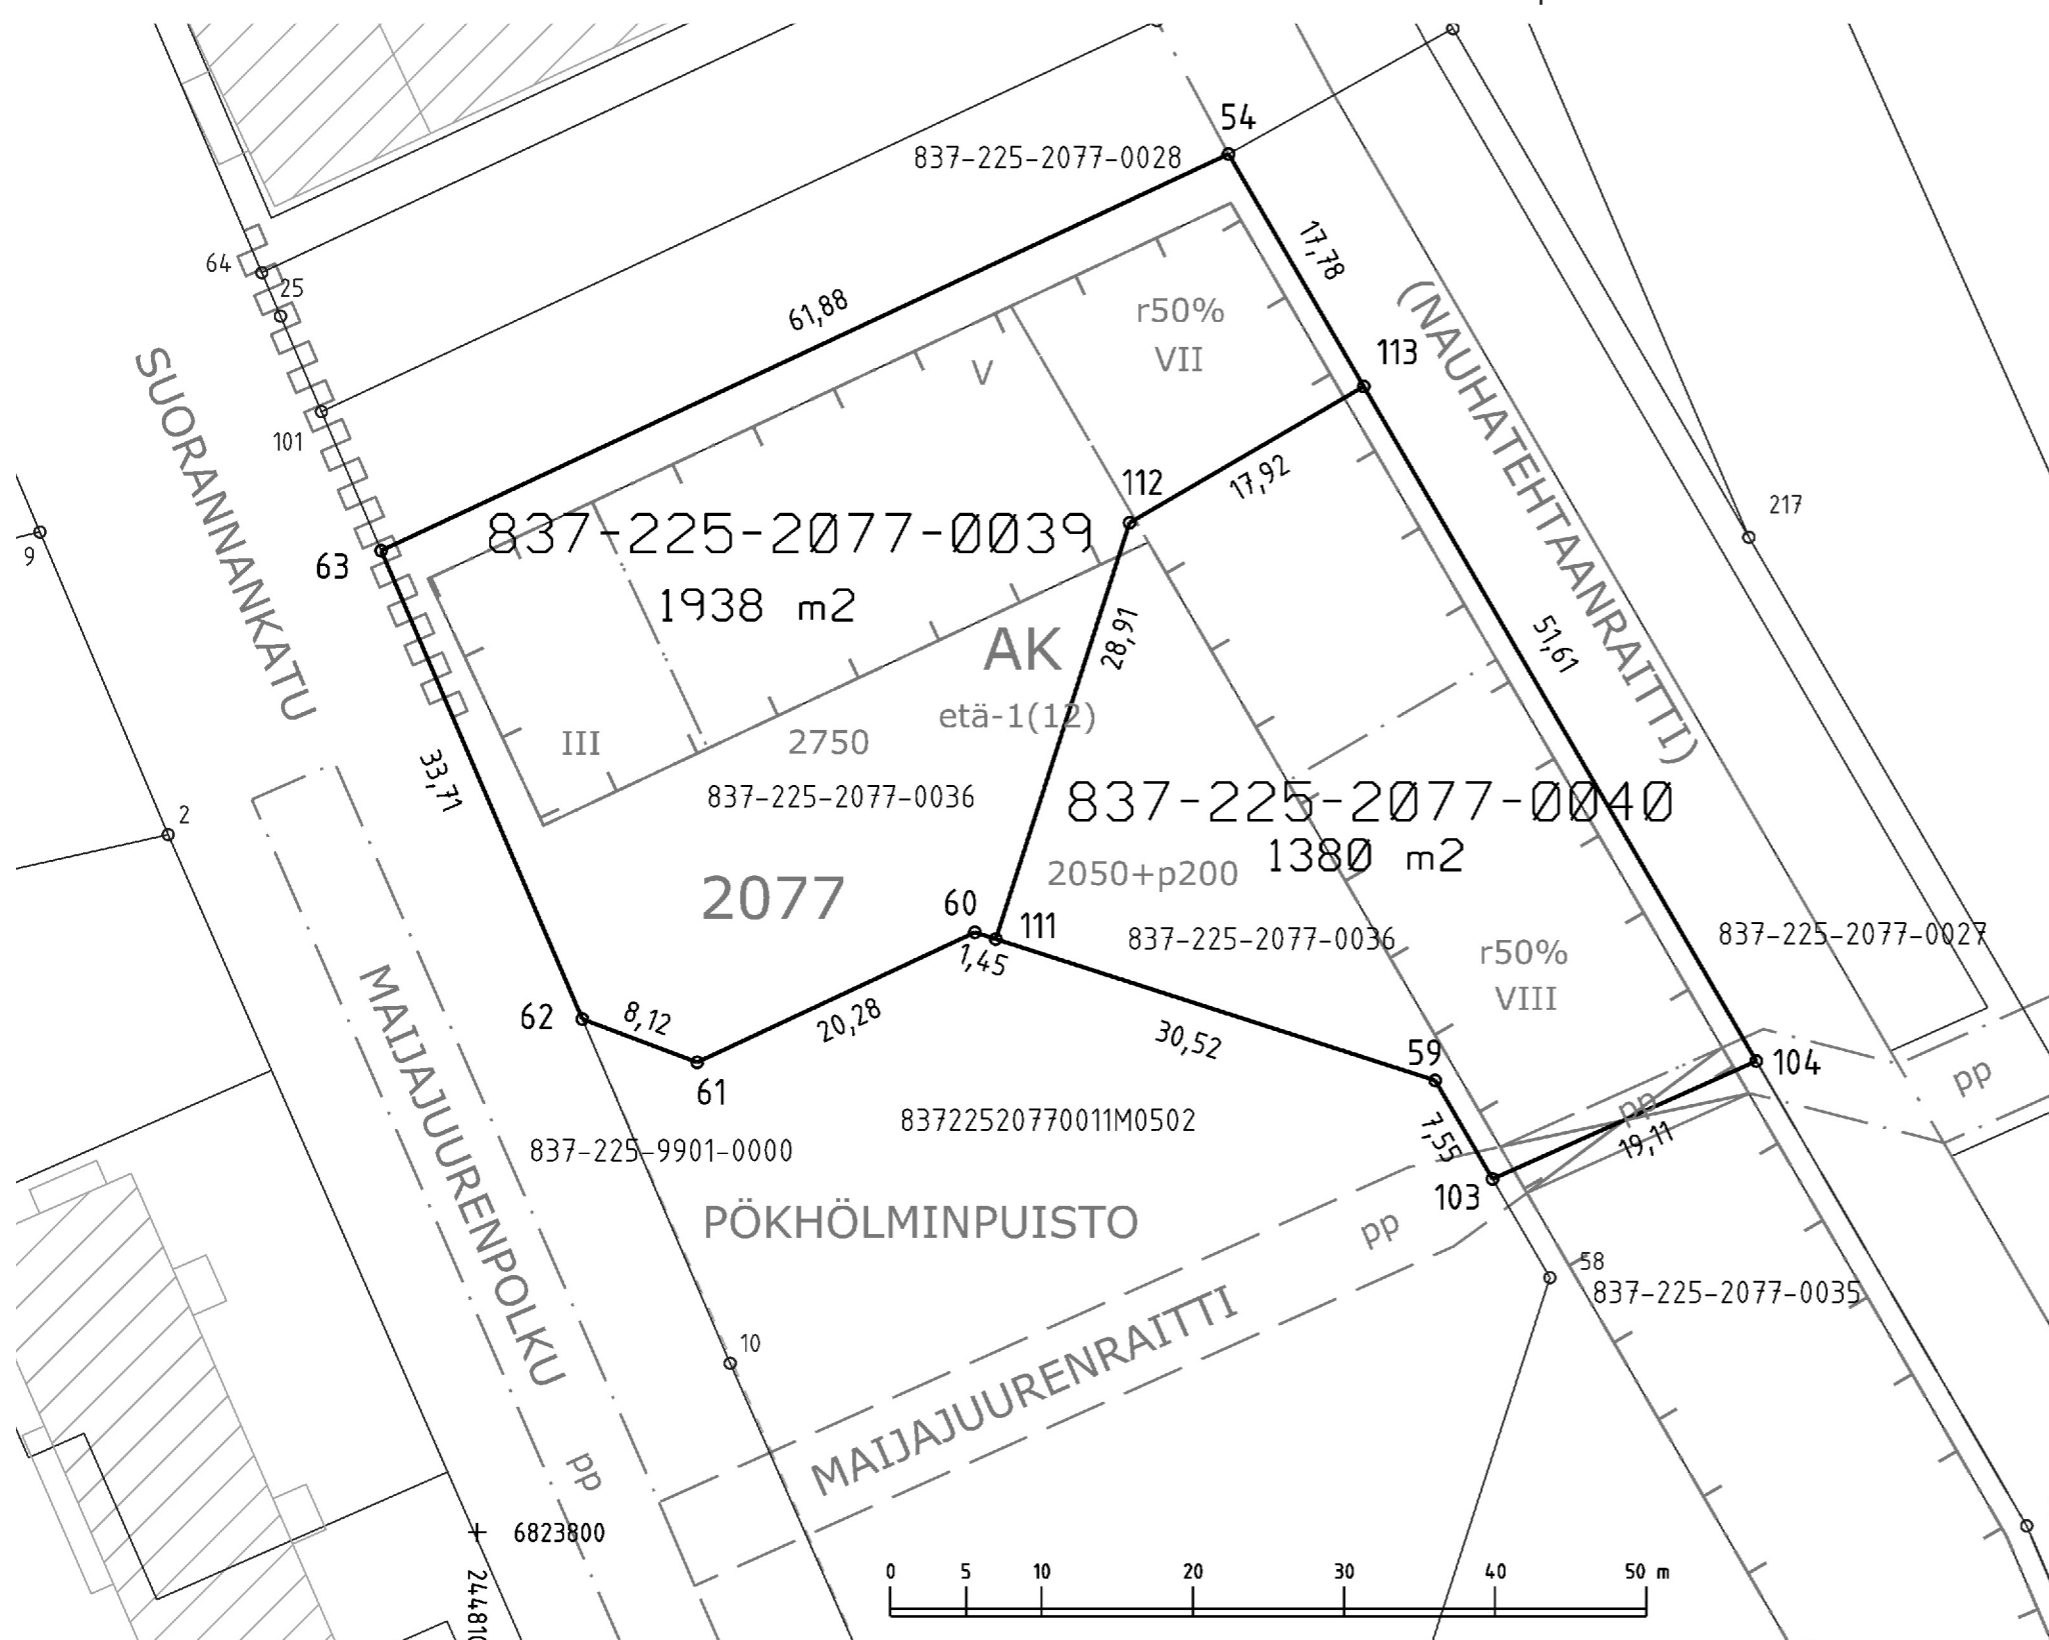

KOORDINAATTILUETTELO
Koordinaatisto: EUREF-FIN (ETRS-GK24)

N:o	X	Y
54	6823891.130	24481049.691
59	6823829.881	24481063.355
60	6823839.670	24481032.915
61	6823831.076	24481014.547
62	6823833.934	24481006.952
63	6823864.907	24480993.647
103	6823823.359	24481067.150
104	6823831.157	24481084.596
111	6823839.226	24481034.296
112	6823866.751	24481043.147
113	6823875.763	24481058.635

TONTTIEN MUODOSTUMINEN

Kiinteistötunnus	Yht m2	Osa m2	Muodostajayksikkö
837-225-2077-0039	1938	1938	837-225-2077-0036
837-225-2077-0040	1380	1380	837-225-2077-0036

Kartalla ei ole näytetty maanalaisia johtoja.

ERILLINEN TONTTIJAKO N:o 9405	TAMPERE, 837
Asemakaava N:o 8585 17.05.2021 Muutetaan tonttijakoa N:o 9334 07.09.2021	K.osa Lamminpää, 225 Kortteli 2077
Pohjakartan hyväksyi ja tonttijaon laati 20.9.2022	Tulevat tontit: 837-225-2077-39 837-225-2077-40
 Jussi Syväjärvi Toimitusinsinööri	
Maanmittausinsinööri hyväksynyt 22.09.2022 § 25	
Hanke N:o 220554	